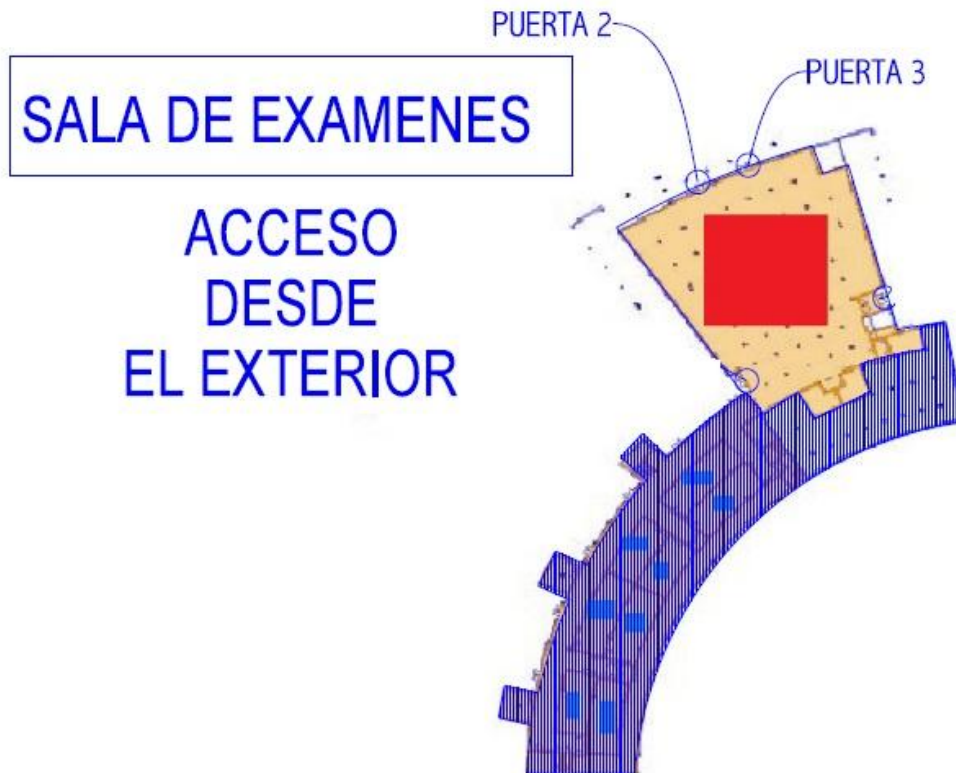

## **BOLSA DE EMPLEO AUXILIAR ADMINISTRATIVO**

Con el fin de facilitar el acceso a las instalaciones del Campus de Viesques donde se realizará el primer examen de la convocatoria para la creación de una bolsa de empleo de Aux. Administrativo, se adjunta enlace directo a dichas instalaciones así como pantallazos de ubicación exacta de las aulas y puertas por las que serán llamados en el orden que se determine en el documento de distribución de opositores.

### **Ubicación:**

<https://www.google.es/maps/place/Campus+de+Viesques+-+Aulario/@43.5237941,-5.6285652,17z/data=!3m1!4b1!4m5!3m4!1s0xd367b6c99828de7:0x2eedbcb4fb33e8d!8m2!3d43.5237902!4d-5.6263765>

### **Croquis general del lugar del examen:**

**Aula de exámenes (ubicación de puertas):**

**Aulario Norte (ubicación de puertas):**